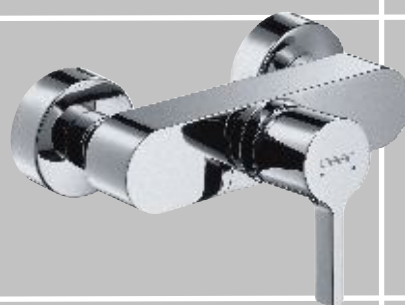

Excellent®

bateria umywalkowa
nr art. 31060000
cena promocyjna
611,77 PLN brutto

PROMOCJA METRIS S

OSZCZĘDZASZ VAT!

hansgrohe

Produkty objęte promocją:

bateria bidetowa
nr art. 31261000
cena promocyjna
649,46 PLN brutto

bateria wannowa
nr art. 31460000
cena promocyjna
819,15 PLN brutto

bateria natryskowa
nr art. 31660000
cena promocyjna
649,46 PLN brutto

zestaw natryskowy
Crometta 85
nr art. 27763000
cena promocyjna
149,88 PLN brutto