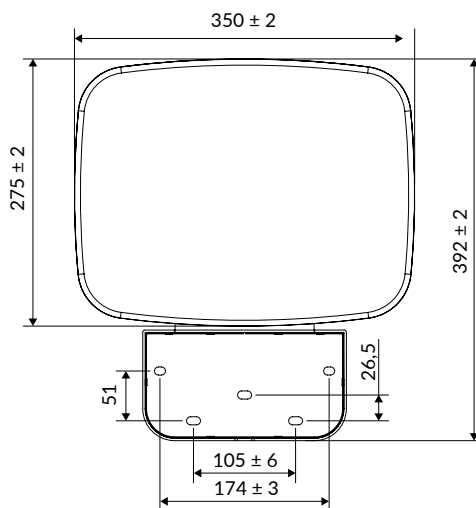

Siedzisko prysznicowe

- Wykonane z Duroplastu
- Zestaw montażowy **Fischer** w komplecie
- Maksymalne zalecane obciążenie: **130 kg**
- Po złożeniu odstaje od ściany tylko **5cm**
- Doskonałe uzupełnienie do kabin walk-in i brodzików Excellent
- Prosta konstrukcja zapewnia szybki i łatwy montaż
- Zgodność z normą EN 12520:2010 potwierdzona badaniami w laboratorium TÜV Rheinland