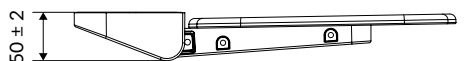

Siedzisko prysznicowe

- Wykonane z Duroplastu
- Zestaw montażowy **Fischer** w komplecie
- Maksymalne zalecane obciążenie: **130 kg**
- Po złożeniu odstaje od ściany tylko **5cm**
- Doskonałe uzupełnienie do kabin walk-in i brodzików Excellent
- Prosta konstrukcja zapewnia szybki i łatwy montaż
- Zgodność z normą EN 12520:2010 potwierdzona badaniami w laboratorium TÜV Rheinland