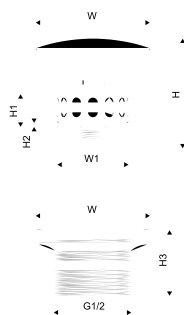

wannowy mosiężny, czarny mat

Cena promocyjna od
129,00 zł Cena
katalogowa
150,00 zł

Product Images

Opis

Korek do wanien wolnostojących serii 2.0

Korek wannowy Click-Clack z funkcją czyszczenia od góry – spełni oczekiwania nawet najbardziej wymagających użytkowników. Korki wannowe zostały zaprojektowane tak, aby sprawdzały się zarówno podczas montażu jak i długoletniego użytkowania.

Czyszczenie od góry – specjalny koszyczek dołączony do korka umożliwia systematyczne czyszczenie co może zabezpieczyć przed zapychaniem systemu odpływowego.

Korek wannowy możliwy do zamontowania w wannach wolnostojących serii LILA 2.0, Olia 2.0, Comfort 2.0

Specyfikacja techniczna

Informacje podstawowe

Rozmiar pokrywy (mm)

Φ70

Sposób zamykania

Click-Clack

Materiał

mosiądz

kolor

czarny

**Szczegółowe wymiary (mm)**

W	W1	H	H1	H2	H3
Φ70	Φ42,5	67	20	2,5	36

Do pobrania

Model produktu