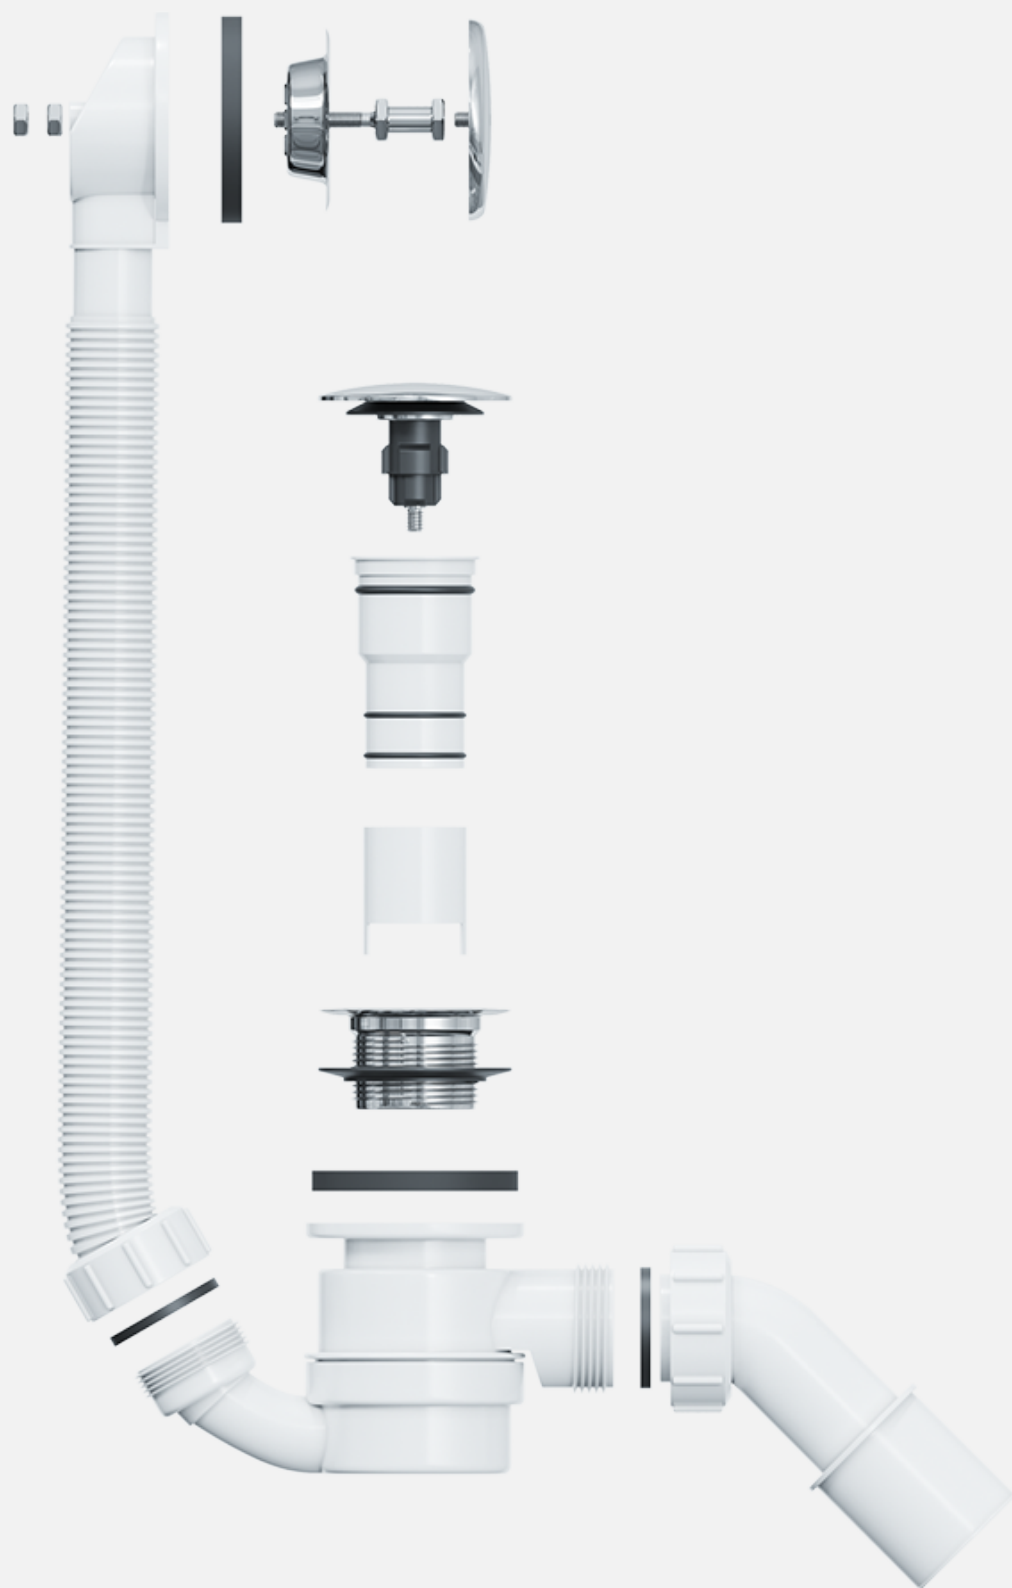

Przelew standardowy z korkiem Click-Clack

Cena promocyjna od
235,00 zł Cena katalogowa
295,00 zł

Product Images

Opis

Gamma

Elegancki przelew z **korkiem Click-Clack** czyszczony od góry.

Poszczególne elementy metalowe wykonane z mosiądzu bądź stali nierdzewnej zapewniają bezproblemowe użytkowanie przez lata.

Specjalnie zaprojektowany element umożliwia systematyczne **oczyszczanie syfonu od góry**, co zabezpiecza przed zatykaniem odpływu.

Przelew został wyposażony w dodatkowy element umożliwiający **regulację głębokości osadzenia czyszczaka**.

Dostępne rozmiary przelewów pozwalają na wykorzystanie produktu do wszystkich dostępnych modeli wanien niezależnie od rozmiaru.

Wysoka jakość materiałów

Poszczególne elementy metalowe wykonane

z mosiądzu bądź stali nierdzewnej zapewniają bezproblemowe użytkowanie przez lata.

Czyszczenie od góry

Specjalnie zaprojektowany element umożliwia systematyczne oczyszczanie syfonu, co zabezpiecza przed zatykaniem odpływu.

Możliwość regulacji

Przelew został wyposażony w dodatkowy element umożliwiający regulację głębokości osadzenia czyszczaka.