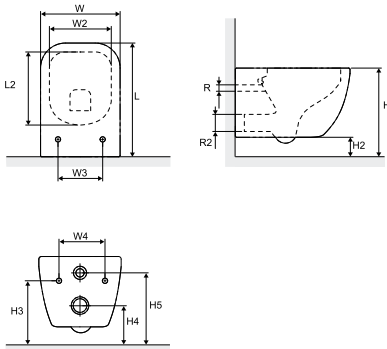

### Informacje podstawowe

**Rozmiar (mm)**

500 x 345

**Kolor**

Biały

**Materiał**

Ceramika

**Splukiwanie (l)**

4.5

**Szczegółowe wymiary (mm)**

W	L	L2	W2	W3	R	R2
345	500	335	280	160	∅ 55	∅ 100
H	H2	H3	H4	H5		
400	140	345	210	345		

**Do pobrania**

Instrukcja montażu i użytkowania  
Model produktu