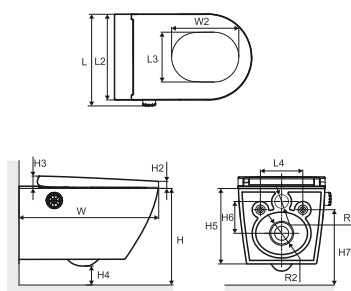

W opakowaniu dołączony filtr do wody 1 szt.

toaletamyjaca.pl

Specyfikacja techniczna

Informacje podstawowe

Rozmiar (mm)

593 x 370

Materiał

ceramika

Kolor

biały

Splukiwanie (l)

3.5 / 6

Szczegółowe wymiary (mm)

W	L	L2	L3	L4	R	R2
593	396	370	215	180	∅ 55	∅ 102
H	H2	H3	H4	H5	H6	H7
410	30	52	80	320	135	320

Do pobrania

Instrukcja montażu i użytkowania
Model produktu