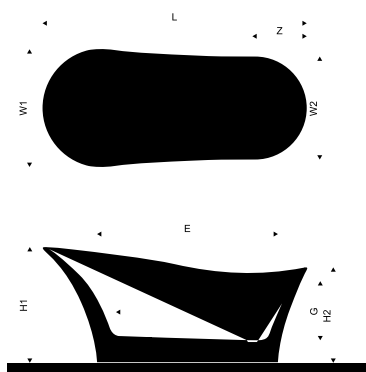

Specyfikacja techniczna

Informacje podstawowe

Rozmiar (mm)

1800 x 800

Poj. do przelewu (l)

160

Kolor

biały

Szczegółowe wymiary (mm)

L	W1	W2	G	H1	H2	E	D	Z
1800	800	700	380	780	650	1230	1050	370

Do pobrania

Model produktu