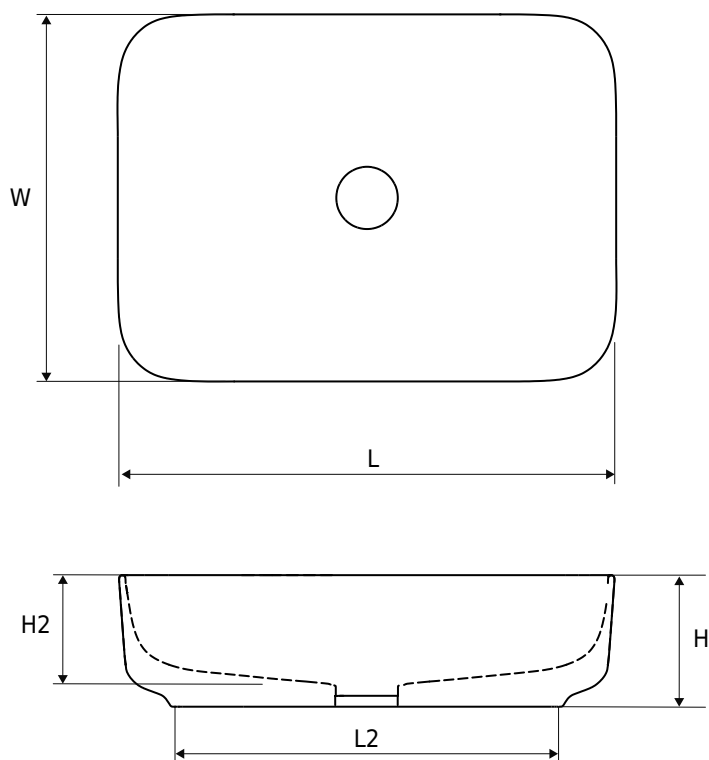

Rant typu SLIM

Umywalka ceramiczna z ciekim rantem wykorzystuje maksymalnie wewnętrzną przestrzeń misy

Specyfikacja techniczna

Informacje podstawowe

Rozmiar (mm)	Materiał	Kolor	Przelew	Otwór na armaturę
510 x 400	ceramika	biały	nie	nie

Szczegółowe wymiary (mm)

L	W	H	H2	L2
510	400	135	115	370

Do pobrania

Model produktu
Model produktu