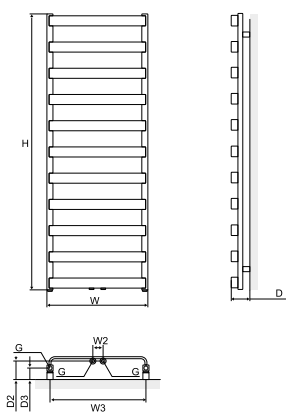

Grzejnik ma **szersze, płaskie profile** ułożone w równej odległości od siebie, prostopadłe do kolektorów. Dzięki charakterystycznemu wygięciu profili w kształcie litery C, uzyskujemy kształt zapewniający łatwą możliwość zawieszenia tekstyliów do wyschnięcia. Meteor sprawdzi się więc doskonale jako **całoroczna suszarka na ręczniki**.

Specyfikacja techniczna

Informacje podstawowe

Waga (kg)	Pojemność (dm³)	Temperatura pracy (°C)	Ciśnienie robocze (MPa)
17,7	3,88	95	0,6

Materiał	Wydajność 90/70/20 (W)	Wydajność 75/65/20 (W)	Wydajność 55/45/20 (W)
stal niskowęglowa	690	554	299

Szczegółowe wymiary (mm)

H	W	W2	W3	D	D2	D3	G
1370	500	50	470	112-120	91-99	57-65	1/2"

Do pobrania

Instrukcja montażu i użytkowania

Model produktu

Model produktu