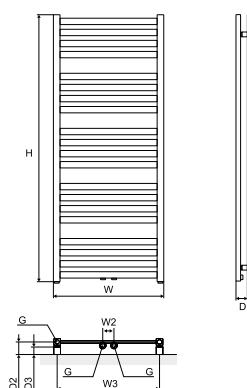

## Informacje podstawowe

<b>Waga (kg)</b>	<b>Pojemność (dm<sup>3</sup>)</b>	<b>Temperatura pracy (°C)</b>	<b>Ciśnienie robocze (MPa)</b>
11,2	3,46	95	1,0

<b>Materiał</b>	<b>Wydajność 90/70/20 (W)</b>	<b>Wydajność 75/65/20 (W)</b>	<b>Wydajność 55/45/20 (W)</b>
stal niskowęglowa	645	516	276

## Szczegółowe wymiary (mm)

<b>H</b>	<b>W</b>	<b>W2</b>	<b>W3</b>	<b>D</b>	<b>D2</b>	<b>D3</b>	<b>G</b>
1210	500	50	470	72-80	57-65	41-49	1/2"