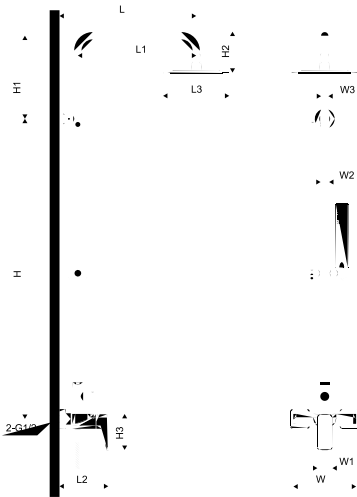

### Informacja o zestawie prysznicowym

W skład zestawu prysznicowego typu Rain wchodzi:

- bateria prysznicowa natynkowa z głowicą **Kerox**,
- **drążek** o regulowanej długości 915-1515mm i wysięgu 414mm,

- **mocowanie słuchawki** z możliwością regulacji pozycji na drążku,
- **głowica górna** kwadratowa 200×200mm,
- **słuchawka** 1-funkcyjna,
- **wąż prysznicowy** Regular o długości 1500mm.

Cały zestaw posiada wykończenie chromowe. Dostępny również w kolorze czarny mat.

### Informacje podstawowe

Szer. baterii	Rozstaw przyłączy	Zasięg wylewki	Materiał korpusu	Dł. węża	Kolor	Dł. drążka
180	150	nie dotyczy	mosiądz	1500	chrom	915-1515

Wysięg drążka	Materiał drążka	Rodzaj węża	Uchwyt słuchawki	Funkcje słuchawki	Górna głowica
415	mosiądz	Regular	mosiądz	1	200×200

### Szczegółowe wymiary (mm)

L	L1	L2	L3	H	H1	H2	H3
414	358	147	200×200	905	70-420	124	110

L	L1	L2	L3	H	H1	H2	H3
150	46	Ø25	Ø22				