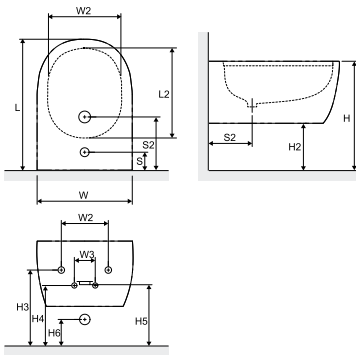

Bidet wiszący

Cena promocyjna od
989,00 zł Cena
katalogowa
1 235,00 zł

Product Images

Opis

Bidet DOTO

Ceramika w łazience spełnia kilka ról. Poza typowo użytkową może stanowić również eleganckie uzupełnienie wnętrza, przez podkreślenie kształtów pozostałych elementów wyposażenia. W tej części oferty Excellent, szczególnie interesujące są rozwiązania użytkowe.

Specyfikacja techniczna

Informacje podstawowe

Rozmiar (mm)	Materiał	Kolor	Przelew	Otwór na armaturę
537 x 368	ceramika	biały	tak	tak

Szczegółowe wymiary (mm)

W	L	L2	W2	S	S2
370	535	365	180	76	225
H	H2	H3	H4	H5	H6
400	150	320	230	230-250	100