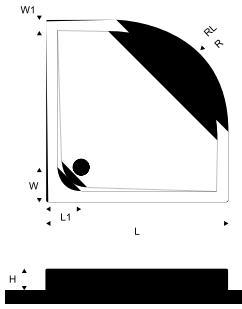

Brodzik półokrągły, biały, wysoki Compact

Cena promocyjna od
489,00 zł Cena katalogowa
615,00 zł

Product Images

Opis

Brodzik półokrągły Sense

Brodziki Excellent to uniwersalne brodziki do nowoczesnych kabin prysznicowych. Posiadają nowoczesne wzornictwo, które z pewnością będzie pasować do Twojej łazienki.

Brodzik Sense to brodzik do kabin półokrągłych o promieniu łuku 550 mm. Brodzik występuje w 3 rozmiarach: 800 x 800, 900 x 900, 1000 x 1000mm. W opcjach: niskiej (40 mm) i wysokiej (Compact 110 mm).

Specyfikacja techniczna

Informacje podstawowe

Kolor	Rodzaj	Promień (mm)	Średnica odpływu (mm)	Obudowa zintegrowana	Nóżki
Biały	Wysoki	550	90	Tak	Tak

Szczegółowe wymiary (mm)

W	W1	L	L1	R	RL	H	H1	∅
180	55	1000	180	550	1045	110	70	90