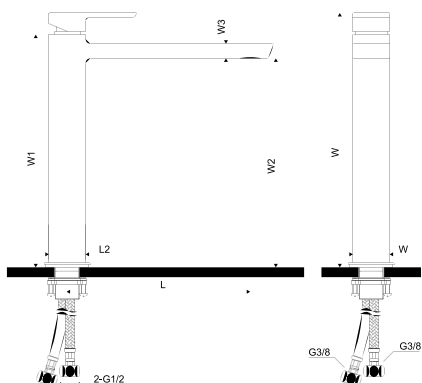

Bateria umywalkowa wysoka

Cena promocyjna od
499,00 zł Cena katalogowa
625,00 zł

Product Images

Opis

Bateria umywalkowa wysoka Pride chrom

Pride to minimalistyczna linia armatury Excellent. Wszystkie produkty wykonane zostały z mosiądzu i występują w kolorach: chrom oraz chrom/biały. Kształtem nawiązują do prostokąta o zaoblonych bokach. Bateria posiadają wysokiej klasy komponenty: głowice ceramiczne **Kerox/Sedal** oraz perlatory **Neoperl**.

Bateria umywalkowa wysoka posiada **wylewkę o zasięgu 201mm** i wysokości 228mm. Dzięki temu z powodzeniem może być stosowana do umywalk nabladowych bez otworu na baterię. Korpus umywalki wykonany jest z jednego odlewu. Posiada głowicę **Kerox**. Jej idealnym uzupełnieniem będą korki umywalkowo-bidetowe w kolorze chrom lub białym (dopasowanym do koloru ceramiki).

Dostępna także kolorze **chrom/biel**.

Specyfikacja techniczna

Informacje podstawowe

Wysokość	Dł. wylewki	Montaż	Ilość uchwytów	Perlator	Głowica	Materiał korpusu	Kolor
290	205	sztorcowy	1	Neoperl Slim	Kerox	mosiądz	chrom

Szczegółowe wymiary (mm)

L	L2	H	H1	H2	H3	W
205	40	290,71	252,8	228	16	32,5

Do pobrania

Instrukcja montażu i użytkowania
 Ulotka dodatki łazienkowe
 Model produktu
 Model produktu
[instrukcjaexcellent.pdf](#)