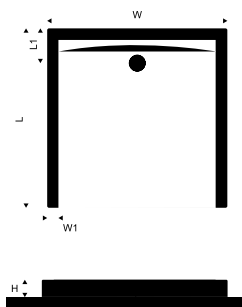

### Brodzik kwadratowy Forma

Brodziki Excellent to uniwersalne brodziki do nowoczesnych kabin prysznicowych. Posiadają nowoczesne wzornictwo, które z pewnością będzie pasować do Twojej łazienki.

Brodzik Forma to brodzik do kabin kwadratowych i prostokątnych. Brodzik Forma występuje w opcjach kwadratowej (800 x 800, 900 x 900, 1000 x 1000) i prostokątnej (800 x 1200, 900 x 1200). W opcjach: niskiej (40 mm) i wysokiej (Compact 110 mm).

#### Informacje podstawowe

Kolor	Rodzaj	Rozmiar (mm)	Średnica odpływu (mm)	Obudowa zintegrowana	Nóżki
Biały	Wysoki	800 x 800	90	Tak	Tak

### Szczegółowe wymiary (mm)

W	W1	L	L1	H	H1	∅
800	55	800	180	110	70	90