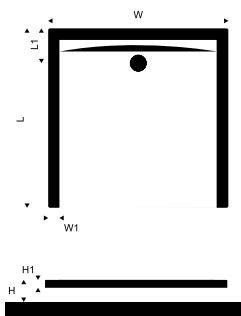

Brodzik Forma to brodzik do kabin kwadratowych i prostokątnych. Brodzik Forma występuje w opcjach kwadratowej (800 x 800, 900 x 900, 1000 x 1000) i prostokątnej (800 x 1200, 900 x 1200). W opcjach: niskiej (40 mm) i wysokiej (Compact 110 mm).

Specyfikacja techniczna

Informacje podstawowe

Kolor **Rodzaj** **Rozmiar (mm)** **Średnica odpływu (mm)**

Biały Niski 800 x 800 90

Obudowa zintegrowana **Nóżki**

Tak Tak

Szczegółowe wymiary (mm)

W	W1	L	L1	H	H1	∅
800	55	800	180	110	40	90