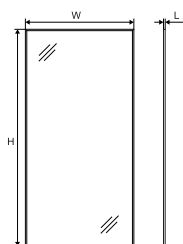

Lustro Kuadro zamknięte jest w wąskiej anodowanej lub lakierowanej **ramie aluminiowej Slim** o szerokości przedniego profilu zaledwie 7 mm. Dzięki wyciętym otworom z tyłu ramy istnieje możliwość zawieszenia lustra w pionie lub w poziomie. W komplecie znajduje się zestaw haczyków do montażu.

Tafla szkła jest dodatkowo zabezpieczona podklejoną z tyłu **folią ochronną**, która w razie stłuczenia lustra niweluje możliwość rozprysnięcia się odłamków szkła i skaleczenia przez użytkownika. Dostępne rozmiary luster: 1000 x 500 mm oraz 800 x 600 mm. Dostępne kolory ramy: anoda czarny mat oraz lakier biały mat.

Specyfikacja techniczna

Informacje podstawowe

Kolor ramy	Kształt	Materiał ramy	Folia ochronna	Grubość szkła (mm)	Waga (kg)
Czarny mat	Prostokątny	Aluminium	Tak	4	5,74

Szczegółowe wymiary (mm)

H*	W*	L
1000	500	20

*możliwość montażu lustra w pionie lub w poziomie

Do pobrania

Instrukcja montażu i użytkowania
Model produktu
Model produktu