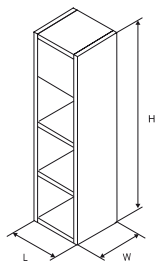

Specyfikacja techniczna

Informacje podstawowe

Ilość półek

4

Kolor

Dąb

Materiał

Płyta dąb Egger H3730 ST10

Szczegółowe wymiary (mm)

L

200

W

200

H

800

Do pobrania