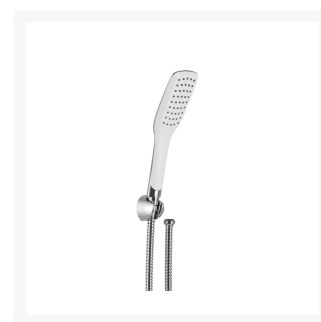

Zestaw prysznicowy punktowy

Cena katalogowa
78,00 zł

Product Images

Opis

Zestaw prysznicowy punktowy

Zestaw prysznicowy punktowy to minimalistyczne rozwiązanie pod prysznic i do wanny. Pozwala na montaż w dowolnie wybranym miejscu i zestawieniu. Przy montażu z baterią wannową optymalnie rozwiązanie to montaż obok baterii lub w miejscu, które nie utrudnia kąpiel. Zestaw punktowy z przyłączem kątowym można stosować jako dodatkowa opcja prysznicowa w zestawieniu z baterią podtynkową.

Zestaw podtynkowy Vit jest idealnym uzupełnieniem serii Pride, Pi, Clever. Składa się z mocowania punktowego, węża o długości 1500mm w oplocie silver oraz słuchawki 5-funkcyjnej z systemem Pure-calc, który ułatwia czyszczenie wypływu wody w słuchawce.

Informacje o zestawie

W skład zestawu prysznicowego wannowego:

- słuchawka Vit 1-funkcyjna z systemem Pure-calc,
- mocowanie punktowe,
- wąż prysznicowy Silver(1500mm).

Wszystkie elementy posiadają wykończenie chrom/biały.

Specyfikacja techniczna

Informacje podstawowe

Funkcje słuchawki	Rodzaj mocowania	Rodzaj węża	Dł. węża	Kolor
1	punktowe	Silver	1500	chrom/biały

Do pobrania

Model produktu