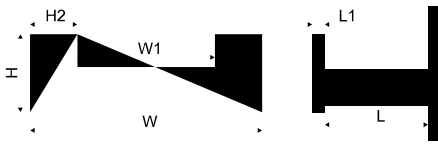

### Informacje podstawowe

**Materiał**

mosiądz

**Wykończenie**

chrom

**Montaż**

naścienny

### Szczegółowe wymiary (mm)

L	L1	H	H1	H2	W	W1
40	4	27	14	16	81	49