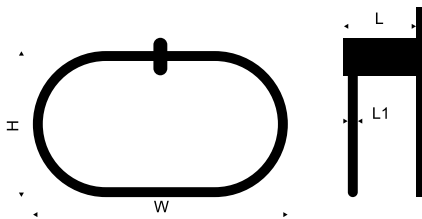

Reling na ręcznik KOBO składa się z metalowego uchwyty wykonanego z wysokiej jakości mosiądzu pokrytego chromem połączonego z elementem pozwalającym na odwieszenie ręcznika. Uchwyt posiada ukryty element montażowy pozwalający na eleganckie zamontowanie produktu na ścianie. Polecamy również inne produkty z **linii KOBO**.

Specyfikacja techniczna

Informacje podstawowe

Materiał

mosiądz

Wykończenie

chrom

Montaż

naścienny

<?xml version="1.0" encoding="utf-8"?>

Szczegółowe wymiary (mm)

L	L1	H	H1	W
75	10	145	38	258

Do pobrania

- Instrukcja montażu i użytkowania
- Ulotka
- Model produktu
- Model produktu